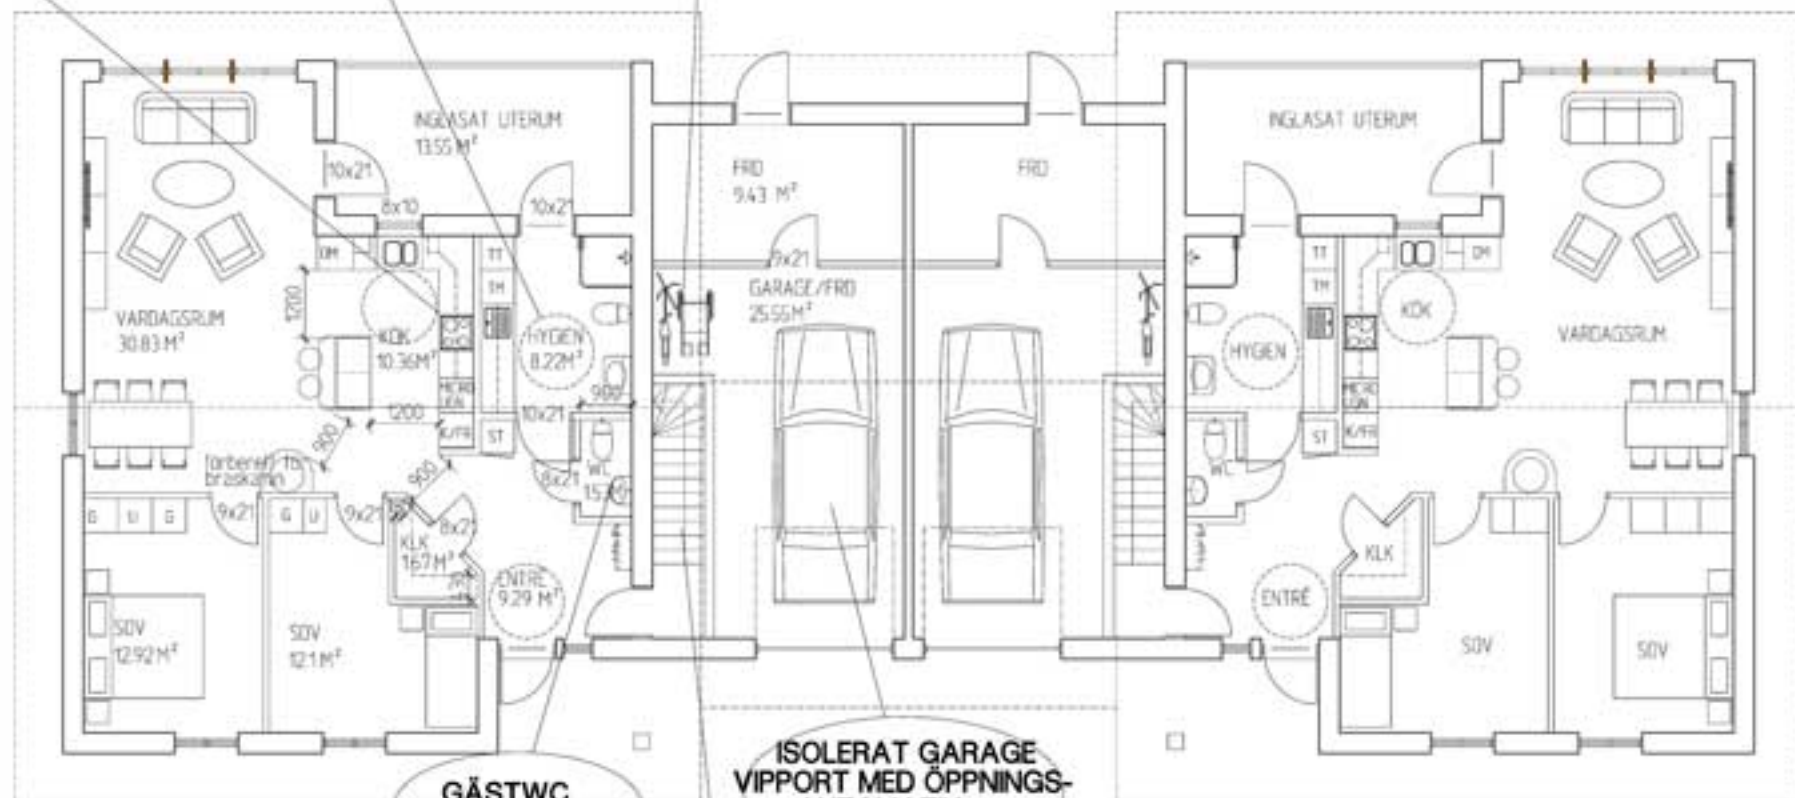

FUNKTIONELLT
KÖK MED MASKINER
I ARBETSHÖJD

KLÄDVÅRD
MED MASKINER
I ARBETSHÖJD

PLATS FÖR
CYKEL, RULLATOR
RULLSTOL

PLAN BOTTENVÄNING

ISOLERAT GARAGE
VIPPORAT MED ÖPPNINGS-
AUTOMATIK
GOLVBRUNN

GÄSTWC

TRAPPA TILL
ÖVERVÅNING